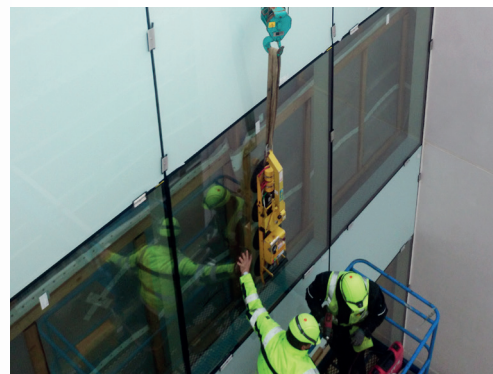

VAKUUMSUG

Glas tåler ikke hvad som helst.
Slet ikke under transport.

Professionelt og kompetent

Hos MB Transport råder vi over et bredt udvalg af vakuumsug og har materiellet, mandskabet og kompetencerne til at løse selv store opgaver med løft og transport – og kan hurtigt omstille til netop din opgave.

Vi bruger primært vakuumsug til:

- ✓ Hejs og montering af glas
- ✓ Hejs af sandwich-elementer
- ✓ Transport af glas
- ✓ Hejs af fiberbeton/altanbunde

Nem og bekvem løsning

Udover vakuumsug så kan vi hos MB Transport også sørge for transport og kranarbejde - i én samlet pakke.

Vi leverer altid til tiden og til konkurrencedygtige priser.

Kontakt os

Vi er altid klar til at hjælpe og stiller gerne vores viden og ekspertise til rådighed.